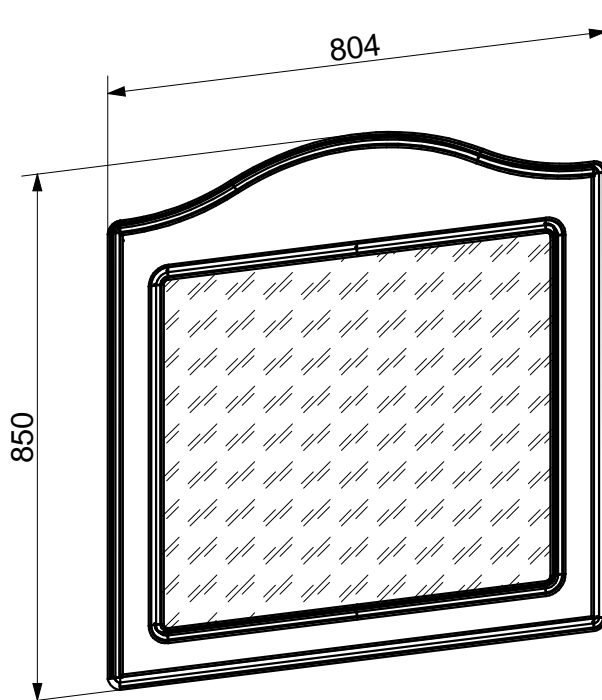

# Огледало Верма

 Ø3x16 mm <b>D1 x 8</b>	 Ø4x16 mm <b>D2 x 8</b>	 <b>S x 8</b>	 Ø5x16 mm <b>U x 2</b>	
--	--	---	--	--

**Box 1**

850x804x16 mm

## Box 2

634x698x4 mm

1

D1 x 8

D2 x 8

S x 8

U x 2