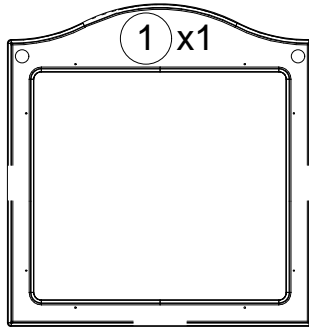

# Огледало Верма

 Ø3x16 mm <b>D1 x 8</b>	 Ø4x16 mm <b>D2 x 8</b>	 <b>S x 8</b>	 Ø5x16 mm <b>U x 2</b>	
--	--	---	--	--

**Box 1**

850x804x16 mm

## Box 2

634x698x4 mm

1

D1 x 8

D2 x 8

S x 8

U x 2