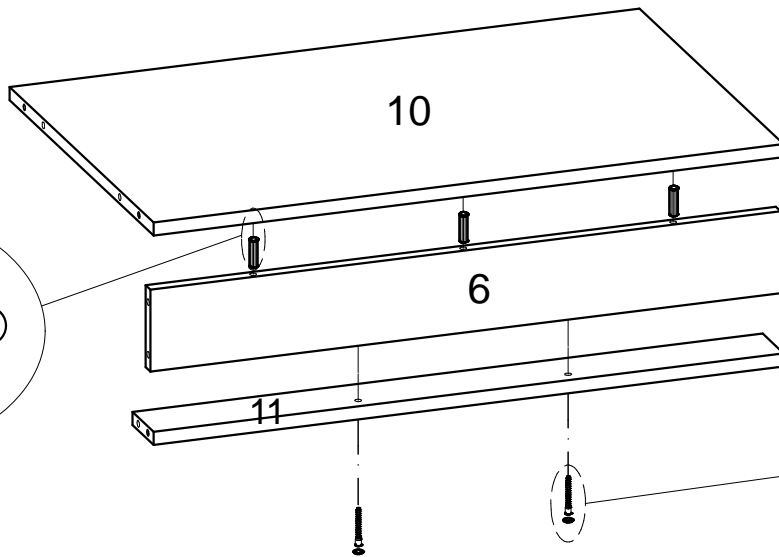

Гардероб Виела 1

 Ø6,3x50 mm A1 x 22	 Ø12 mm A2 x 22	 4 mm A3 x 1	 Ø12x3 mm C x 6	 Ø4x16 mm D1 x 44
 Ø4x20 mm D2 x 6	 Ø1,6x25 mm F x 109	 Ø8x36 mm G x 41	 I x 2	 M x 10
 Ø15 mm N x 6	 O x 4	 P x 1		

Box 1

768x70x16 mm

768x482x16 mm

800x500x16 mm

800x500x16 mm

379x579x16 mm

379x600x16 mm

768x482x16 mm

100x768x16 mm

Fittings & Tools

1

A1 x 2

A2 x 2

A3 x 1

G x 3

2

G x 8

⚠ XX=YY≡90°

7

D1 x 20

M.2 x 10

P x 1