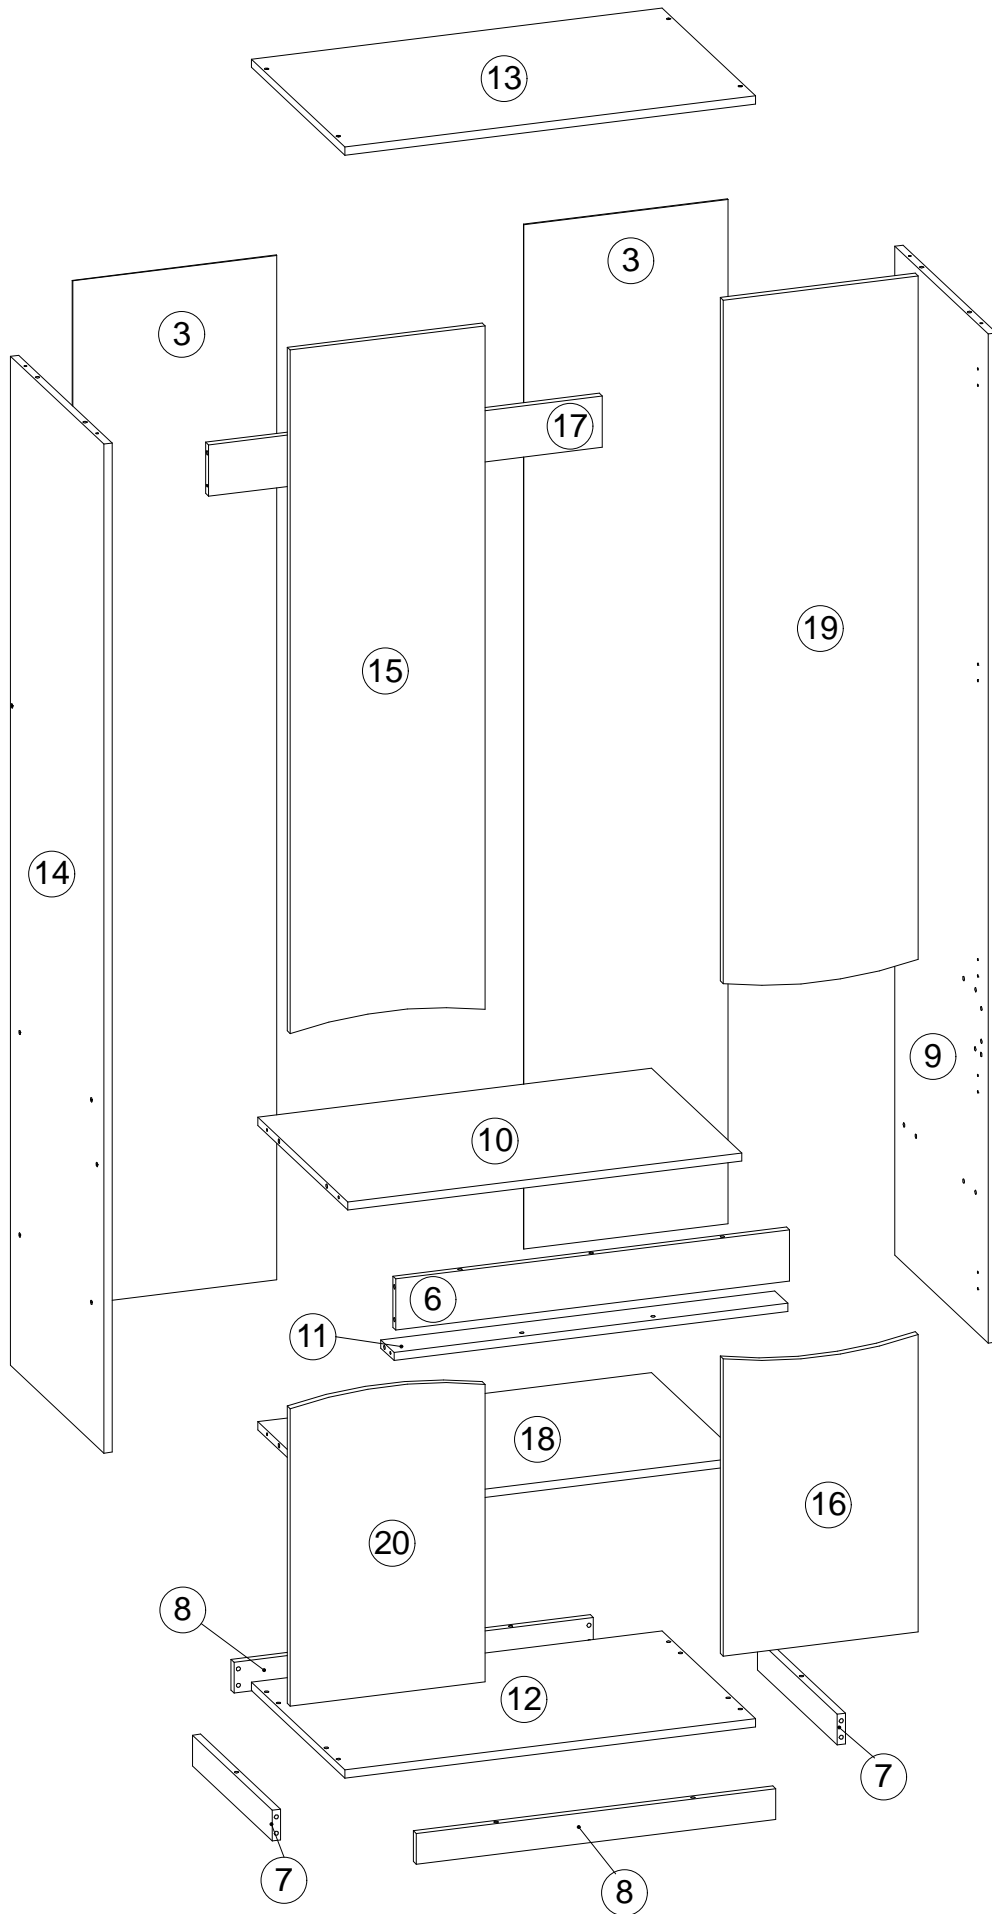

Гардероб Виела 1

 Ø6,3x50 mm A1 x 22	 Ø12 mm A2 x 22	 4 mm A3 x 1	 Ø12x3 mm C x 6	 Ø4x16 mm D1 x 44
 Ø4x20 mm D2 x 6	 Ø1,6x25 mm F x 109	 Ø8x36 mm G x 41	 I x 2	 M x 10
 Ø15 mm N x 6	 O x 4	 P x 1		

Box 1

1998x398x3 mm

1968x500x16 mm

1968x500x16 mm

379x1332x16 mm

379x1353x16 mm

100x768x16 mm

60x428x16 mm

60x700x16 mm

768x70x16 mm

768x482x16 mm

800x500x16 mm

800x500x16 mm

379x579x16 mm

379x600x16 mm

768x482x16 mm

100x768x16 mm

⚠ XX=YY≡90°

7

D1 x 20

M.2 x 10

P x 1