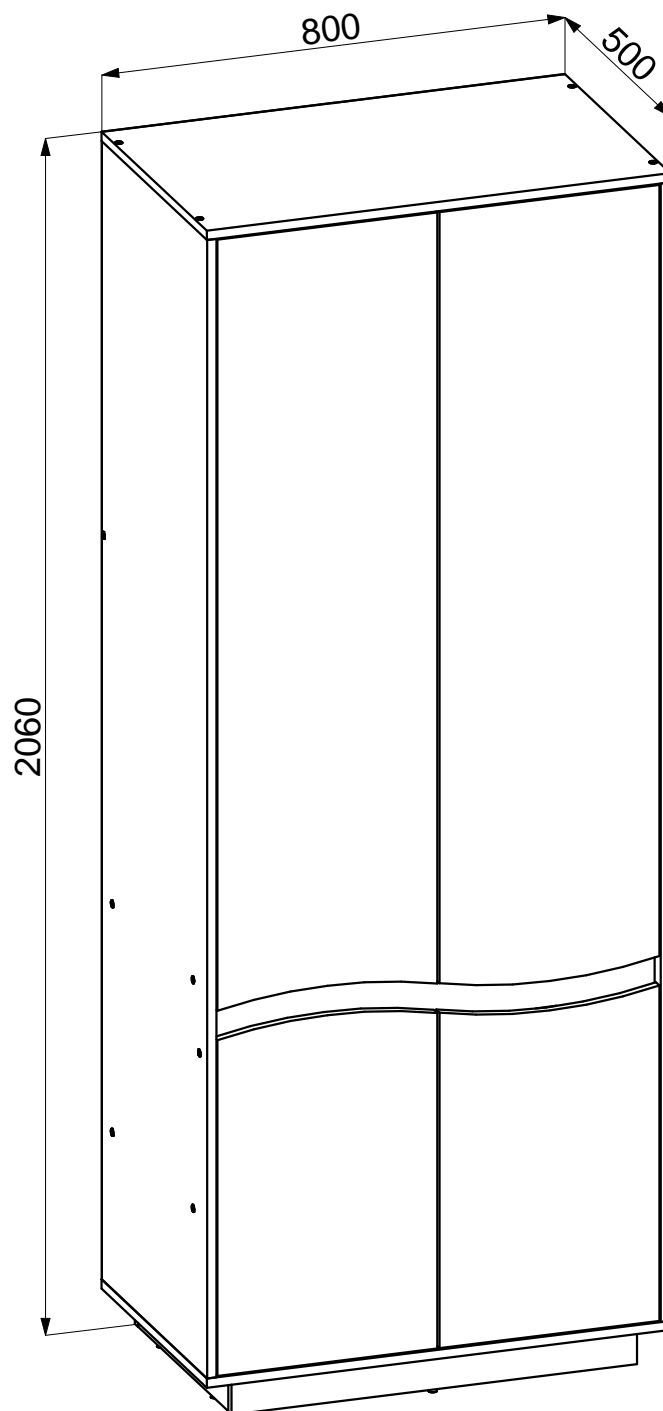

Гардероб Виела 1

 Ø6,3x50 mm A1 x 22	 Ø12 mm A2 x 22	 4 mm A3 x 1	 Ø12x3 mm C x 6	 Ø4x16 mm D1 x 44
 Ø4x20 mm D2 x 6	 Ø1,6x25 mm F x 109	 Ø8x36 mm G x 41	 I x 2	 M x 10
 Ø15 mm N x 6	 O x 4	 P x 1		

Box 1

1998x398x3 mm

1968x500x16 mm

1968x500x16 mm

379x1332x16 mm

379x1353x16 mm

100x768x16 mm

60x428x16 mm

60x700x16 mm

768x70x16 mm

768x482x16 mm

800x500x16 mm

800x500x16 mm

379x579x16 mm

379x600x16 mm

768x482x16 mm

100x768x16 mm

⚠ XX=YY≡90°

7

D1 x 20

M.2 x 10

P x 1