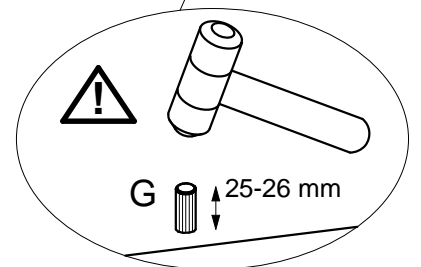

1

A1 x 2

A2 x 2

A3 x 1

G x 3

2

G x 8

N x 6