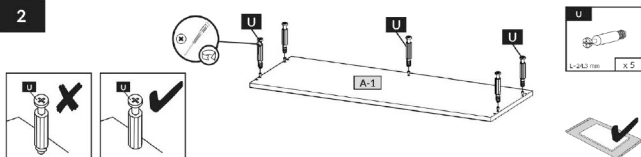

2019-09-23

nr	⇒ [mm]	‡ [mm]	∅ [mm]	Menge	Colli
A-1	1382	504	22	x1	1/1
A-2	1348	300	16	x1	1/1
A-3	734	496	16	x1	1/1
A-4	734	496	16	x1	1/1

1

2

3

4

Nr • No • N° • Номер • Č • Sz

Typ • Type • Tipe • Тип • Tipo • Tun

— —

Nr • No • N° • Номер • Č • Sz

Typ • Type • Típus • Тип • Tipo • Tun

— —

nr	h [mm]	š [mm]	š [mm]	Menge	Coll
A-1	1382	504	22	x 1	1/1
A-2	1348	300	16	x 1	1/1
A-3	734	498	16	x 1	1/1
A-4	734	498	16	x 1	1/1