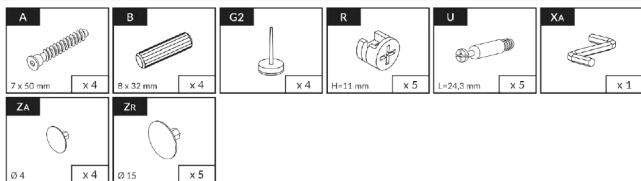

- ⓓ Montageanleitung
- Ⓝ Handleiding voor de montage
- Ⓣ Montaj talimatı
- ⓕ Notice de montage
- Ⓒ Montážní návod
- ⓗ Szerelési útmutató
- ⓖ Assembly Instructions
- Ⓟ Instrukcja montażu
- Ⓡ Инструкция по монтажу
- Ⓡ Istruzioni di montaggio
- Ⓚ Návod na montáž
- Ⓡ Instrucțiuni de montaj
- ⓔ Instrucciones de montaje
- Ⓣ Montaj Talimatı

2019-09-23

nr	⇒ [mm]	‡ [mm]	∅ [mm]	Menge	Colli
A-1	1382	504	22	x1	1/1
A-2	1348	300	16	x1	1/1
A-3	734	496	16	x1	1/1
A-4	734	496	16	x1	1/1

1

2

3

4

Nr • No • N° • Номер • Č • Sz

Typ • Type • Tipe • Тип • Tipo • Tun

— —

Nr • No • N° • Номер • Č • Sz

Typ • Type • Típus • Тип • Tipo • Tun

— —

nr	h [mm]	š [mm]	š [mm]	Menge	Coll
A-1	1382	504	22	x 1	1/1
A-2	1348	300	16	x 1	1/1
A-3	734	498	16	x 1	1/1
A-4	734	498	16	x 1	1/1