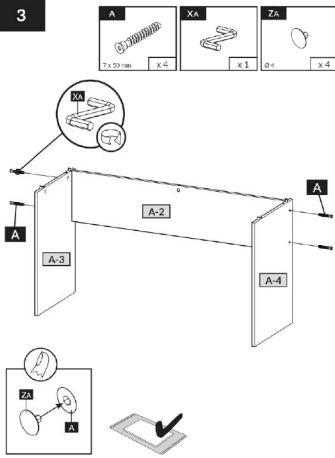

2019-09-23

nr	⇒ [mm]	‡ [mm]	∅ [mm]	Menge	Colli
A-1	1382	504	22	x1	1/1
A-2	1348	300	16	x1	1/1
A-3	734	496	16	x1	1/1
A-4	734	496	16	x1	1/1

1

2

3

4

Nr • No • N° • Номер • Č • Sz

Typ • Type • Tipe • Тип • Tipo • Tun

— —

Nr • No • N° • Номер • Č • Sz

Typ • Type • Típus • Тип • Tipo • Tun

— —

nr	h [mm]	š [mm]	š [mm]	Menge	Coll
A-1	1382	504	22	x 1	1/1
A-2	1348	300	16	x 1	1/1
A-3	734	498	16	x 1	1/1
A-4	734	498	16	x 1	1/1