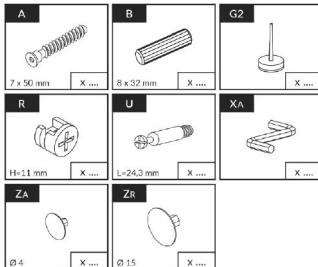

- ⓓ Montageanleitung
- Ⓝ Handleiding voor de montage
- Ⓣ Montaj talimatı
- ⓕ Notice de montage
- Ⓒ Montážní návod
- ⓗ Szerelési útmutató
- ⓖ Assembly Instructions
- Ⓟ Instrukcja montażu
- Ⓡ Инструкция по монтажу
- Ⓡ Istruzioni di montaggio
- Ⓚ Návod na montáž
- Ⓡ Instrucțiuni de montaj
- ⓔ Instrucciones de montaje
- Ⓣ Montaj Talimatı

2019-09-23

nr	⇒ [mm]	‡ [mm]	∅ [mm]	Menge	Colli
A-1	1382	504	22	x1	1/1
A-2	1348	300	16	x1	1/1
A-3	734	496	16	x1	1/1
A-4	734	496	16	x1	1/1

1

2

3

4

Nr • No • N° • Номер • Č • Sz

Typ • Type • Tipe • Тип • Tipo • Tun

— —

Nr • No • N° • Номер • Č • Sz

Typ • Type • Típus • Тип • Tipo • Tun

— —

nr	h [mm]	š [mm]	š [mm]	Menge	Coll
A-1	1382	504	22	x 1	1/1
A-2	1348	300	16	x 1	1/1
A-3	734	498	16	x 1	1/1
A-4	734	498	16	x 1	1/1