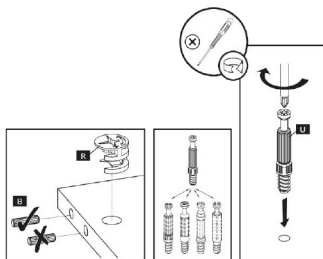

- ⓓ Montageanleitung
- Ⓝ Handleiding voor de montage
- Ⓣ Montaj talimatı
- ⓕ Notice de montage
- Ⓒ Montážní návod
- ⓗ Szerelési útmutató
- ⓖ Assembly Instructions
- Ⓟ Instrukcja montażu
- Ⓡ Инструкция по монтажу
- Ⓡ Istruzioni di montaggio
- Ⓚ Návod na montáž
- Ⓡ Instrucțiuni de montaj
- ⓔ Instrucciones de montaje
- Ⓣ Montaj Talimatı

2019-09-23

nr	⇒ [mm]	‡ [mm]	∅ [mm]	Menge	Colli
A-1	1382	504	22	x1	1/1
A-2	1348	300	16	x1	1/1
A-3	734	496	16	x1	1/1
A-4	734	496	16	x1	1/1

1

2

3

4

Nr • No • N° • Номер • Č • Sz

Typ • Type • Tipe • Тип • Tipo • Tun

— —

Nr • No • N° • Номер • Č • Sz

Typ • Type • Típus • Тип • Tipo • Tun

— —

nr	h [mm]	š [mm]	š [mm]	Menge	Coll
A-1	1382	504	22	x 1	1/1
A-2	1348	300	16	x 1	1/1
A-3	734	498	16	x 1	1/1
A-4	734	498	16	x 1	1/1