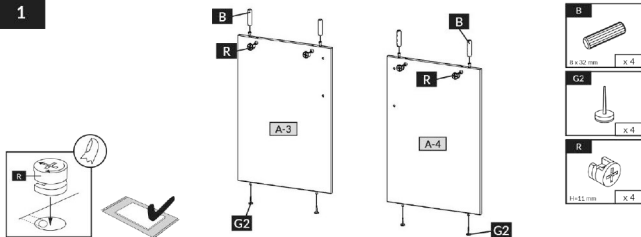

2019-09-23

nr	⇒ [mm]	‡ [mm]	∅ [mm]	Menge	Colli
A-1	1382	504	22	x1	1/1
A-2	1348	300	16	x1	1/1
A-3	734	496	16	x1	1/1
A-4	734	496	16	x1	1/1

1

2

3

4

Nr • No • N° • Номер • Č • Sz

Typ • Type • Tipe • Тип • Tipo • Tun

— —

Nr • No • N° • Номер • Č • Sz

Typ • Type • Típus • Тип • Tipo • Tun

— —

nr	h [mm]	š [mm]	š [mm]	Menge	Coll
A-1	1382	504	22	x 1	1/1
A-2	1348	300	16	x 1	1/1
A-3	734	498	16	x 1	1/1
A-4	734	498	16	x 1	1/1