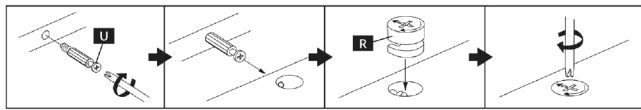

- ⓓ Montageanleitung
- Ⓝ Handleiding voor de montage
- Ⓣ Montaj talimatı
- ⓕ Notice de montage
- Ⓒ Montážní návod
- ⓗ Szerelési útmutató
- ⓖ Assembly Instructions
- Ⓟ Instrukcja montażu
- Ⓡ Инструкция по монтажу
- Ⓡ Istruzioni di montaggio
- Ⓚ Návod na montáž
- Ⓡ Instrucțiuni de montaj
- ⓔ Instrucciones de montaje
- Ⓣ Montaj Talimatı

2019-09-23

nr	⇒ [mm]	‡ [mm]	∅ [mm]	Menge	Colli
A-1	1382	504	22	x1	1/1
A-2	1348	300	16	x1	1/1
A-3	734	496	16	x1	1/1
A-4	734	496	16	x1	1/1

1

2

3

4

Nr • No • N° • Номер • Č • Sz

Typ • Type • Tipe • Тип • Tipo • Tun